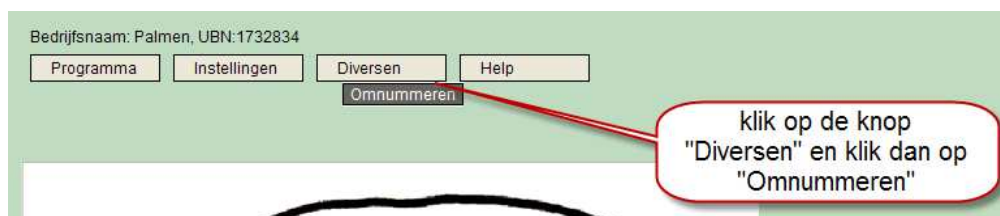

TESonline handleiding Omnummeren

Inleiding

Deze handleiding geeft weer hoe u dieren kunt omnummeren wanneer deze het originele nummer verloren zijn. Mocht u desondanks vragen hebben, neem dan contact op met uw contactpersoon voor TESonline of met DAT. De schermen in deze handleiding kunnen afwijken van de schermen die u in TESonline ziet staan. Dit komt omdat er regelmatig verbeteringen worden doorgevoerd in het programma.

Het volgende staat hier onder beschreven:

1. Omnummeren

1. Omnummeren

Dieren die het unieke levensnummer (elektronisch nummer) hebben verloren kunnen worden omgenummerd. Het **oude** unieke nummer wordt dan vervangen door een **nieuw** uniek nummer.

klik op de knop "Diversen" in onderstaand scherm.

Vervolgens komt u in onderstaand scherm.

Omnummeren

☒ Reeds omgenummerde dieren verbergen				
	Omnummeren	Levensnummer	Uniek levensnummer	Nieuw nummer
☐		NL 04940-00255	NL 173283400255	
☐		NL 04940-00277	NL 173283400277	
☐		NL 04940-00309	NL 173283400309	
☐		NL 04940-00310	NL 173283400310	
☐		NL 04940-00311	NL 173283400311	
☐		NL 04940-00312	NL 173283400312	
☐		NL 04940-00314	NL 173283400314	
☐		NL 04940-00320	NL 173283400320	
☐		NL 04940-00324	NL 173283400324	
☐		NL 04940-00336	NL 100051861616	
☐		NL 04940-00337	NL 100051161617	
☐		NL 04940-00338	NL 100051461618	
☐		NL 04940-00339	NL 100051761619	
☐		NL 04940-00340	NL 100051961620	

☒ Opslaan

Vervolgens kunt u in dit scherm een of meerdere dieren omnummeren.

- Zet een 'vinkje' bij het dier of bij meerdere dieren die omgenummerd moeten worden.
- Maak een keuze uit de lijst met nummers.
- Klik als laatste op de knop "Opslaan".

Let op: Als u op de knop "Opslaan" klikt dan wordt de omnummering **direct** verzonden naar de I&R van LNV. De omnummering komt dus niet bij het item "I&R verzenden" te staan. Wees dus zorgvuldig met de omnummering.