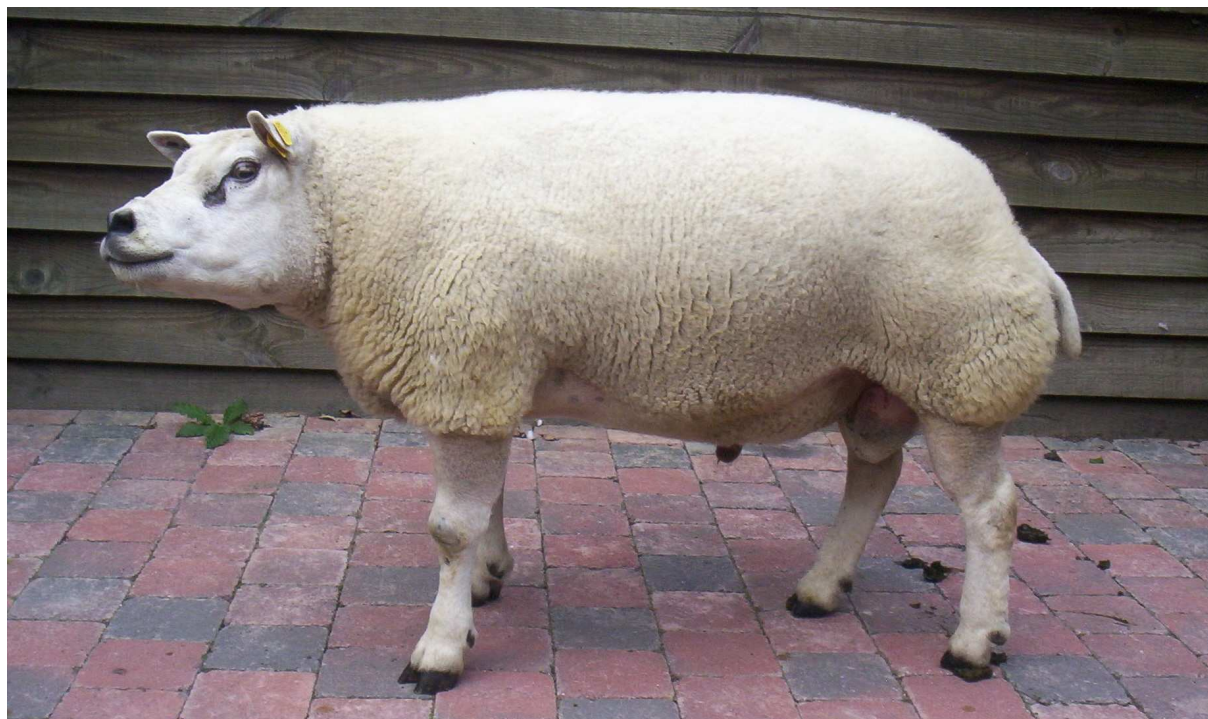

Ram 3439-0612 (AV A90)

Ram: 3439-0612
Geb: 16-03-2004 2-ling
Fokker: M. Bennenbroek te Deurne
Eigenaar: M. Bennenbroek te Deurne

Kop	Ontw	Besp	Even	Type	Been	Va	AV	Hm	Lm	Bd
90	90	88	90	91	85	89	90	70	81	37

Fokwaarde: 107/28

Ram 3439-0612 is een best ontwikkelde ram met zeer veel rasuitstraling vanuit zijn kop en voorhand. De ram is in de voorhand en achterhand best bespied, maar mocht over de rug iets meer breedte vertonen. De ram is zeer evenredig (balkvormig) gebouwd met een zeer fraai zijprofiel. De benen zijn droog en correct van stand en in gebruik met een kleine opmerking op de linker voorpoot. De vacht is fijn van draad en goed gesloten.